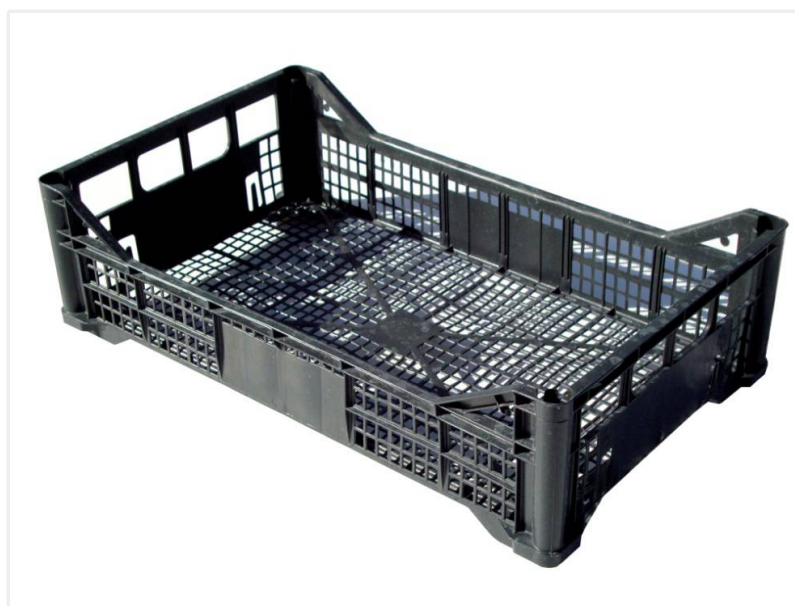

CASSA IN PLASTICA

REGIONE 13,5

IMPILABILE A PERDERE CON ANGOLI TUBOLARI

SCHEDA TECNICA

DIMENSIONI

Lunghezza: cm 30

Larghezza: cm 50

Altezza: cm 13,5

CARATTERISTICHE TECNICHE

Portata: max consigliata Kg. 10

Capacità: utile lt. 16

Peso: gr. 380 +/- 8%

IMBALLAGGIO

Pacco singolo: 168 pz

Misura pacco: cm 100x120xh.290

Avvolte con film estensibile antipolvere.

MATERIALE

Polipropilene (PP) di recupero

A richiesta per ortofrutta informazioni stampate a norma di legge sulla cassa.

COLORI

Standard: nero

Altri colori: a richiesta

Personalizzazione: sì

TRASPORTO